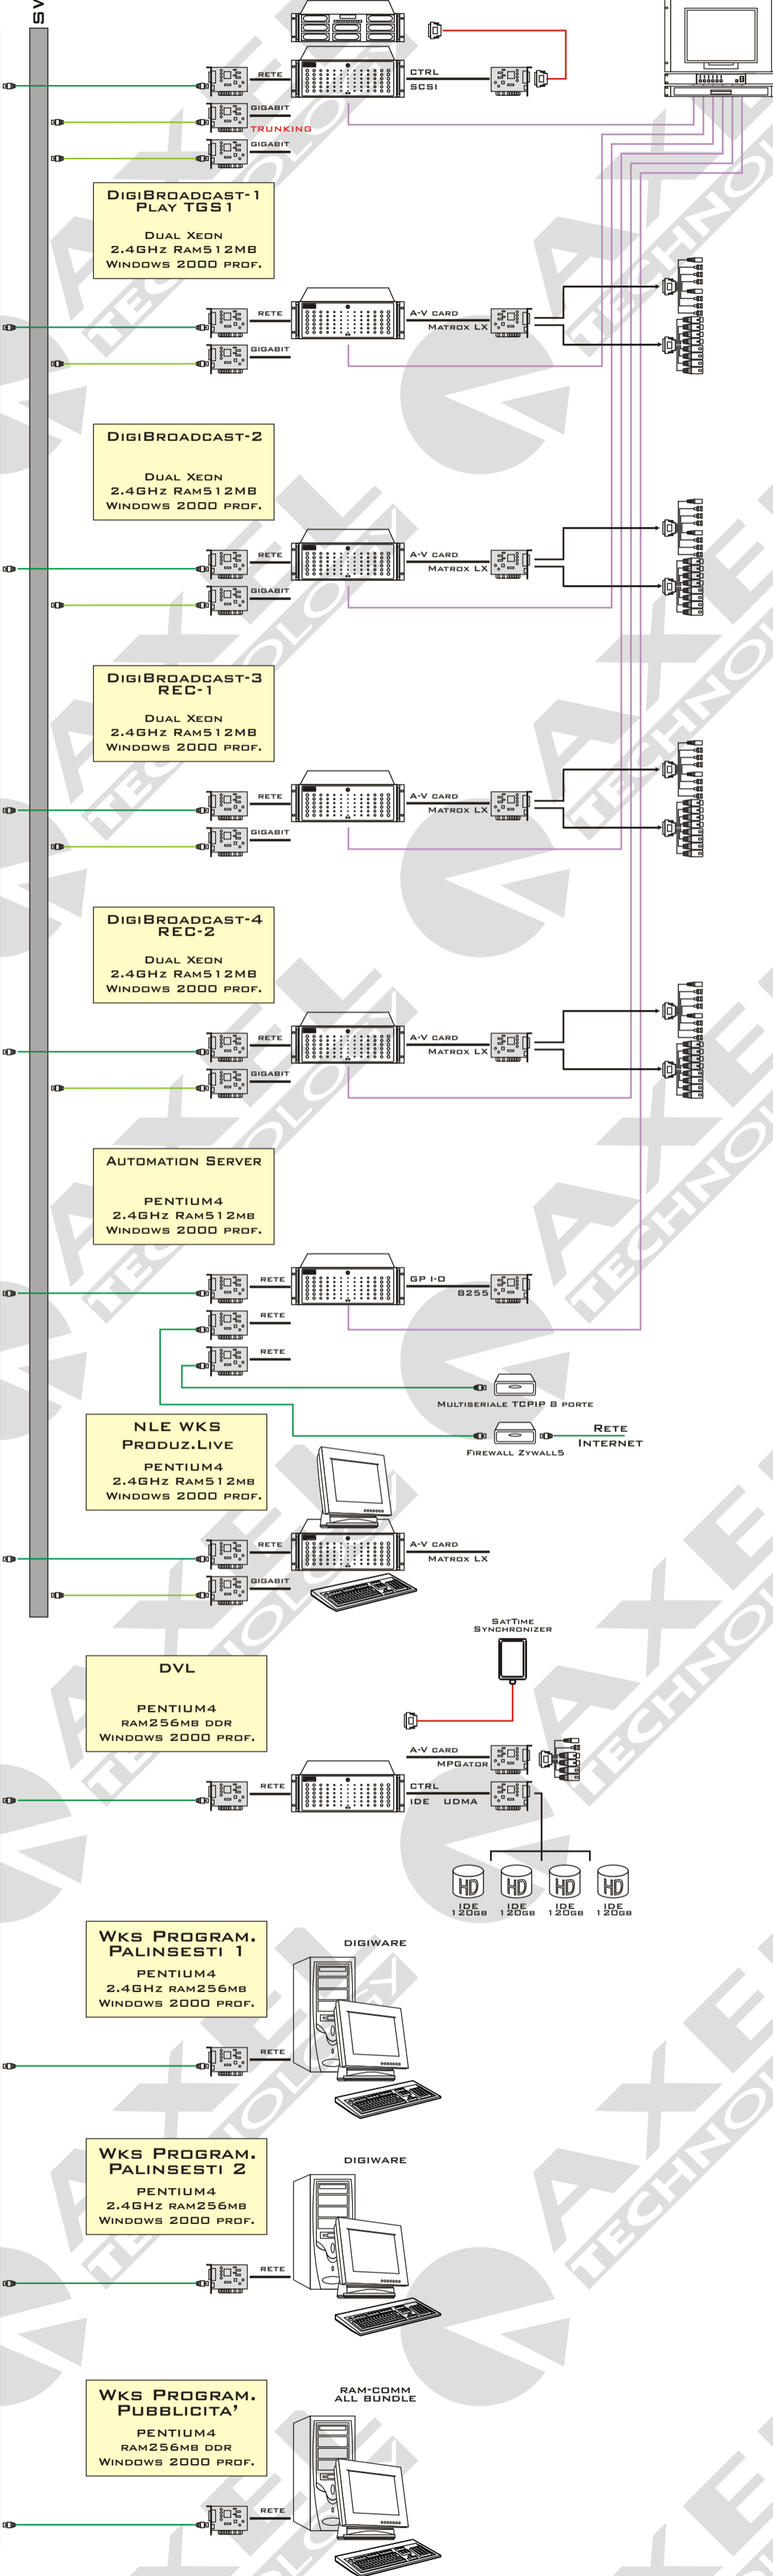

HUB/SWITCH 10/100

SWITCH GIGABIT

DIGI SERVER
DUAL XEON
2.4GHZ RAM512MB
WINDOWS 2000 SERVER

BHD 120GB
960-GB
RAID 5

**DIGIBROADCAST-1
PLAY TGS 1**
DUAL XEON
2.4GHZ RAM512MB
WINDOWS 2000 PROF.

DIGIBROADCAST-2
DUAL XEON
2.4GHZ RAM512MB
WINDOWS 2000 PROF.

**DIGIBROADCAST-3
REC-1**
DUAL XEON
2.4GHZ RAM512MB
WINDOWS 2000 PROF.

**DIGIBROADCAST-4
REC-2**
DUAL XEON
2.4GHZ RAM512MB
WINDOWS 2000 PROF.

AUTOMATION SERVER
PENTIUM4
2.4GHZ RAM512MB
WINDOWS 2000 PROF.

**NLE WKS
PRODUZ.LIVE**
PENTIUM4
2.4GHZ RAM512MB
WINDOWS 2000 PROF.

DVL
PENTIUM4
RAM256MB DDR
WINDOWS 2000 PROF.

**WKS PROGRAM.
PALINSESTI 1**
PENTIUM4
2.4GHZ RAM256MB
WINDOWS 2000 PROF.

**WKS PROGRAM.
PALINSESTI 2**
PENTIUM4
2.4GHZ RAM256MB
WINDOWS 2000 PROF.

**WKS PROGRAM.
PUBBLICITA'**
PENTIUM4
RAM256MB DDR
WINDOWS 2000 PROF.

PROGETTO	TGS
RIF	
NOTE	
LEGENDA	KVM CABLE — LAN CABLE — AUDIO CABLE — DATA CABLE — RDS-MPX CABLE —
DATA	20-07-18 CODICE 0000000000